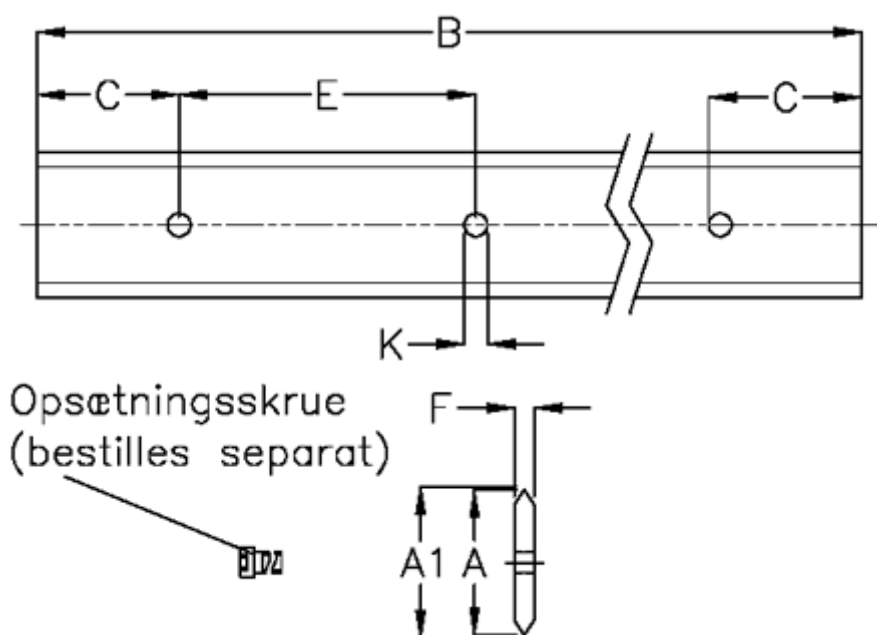

Varenummer: 059124356
Beskrivelse: Hepco SL2 profilskinne
SS S 50-356

Mål

A	= 50	K	= 7.0
A1	= 50.83	vægt kg/1000	= 1700
B	= 356		
C	= 43.0		
E	= 90		
F	= 4.7		
For leje	= 25		
For skrue	= M6x16		